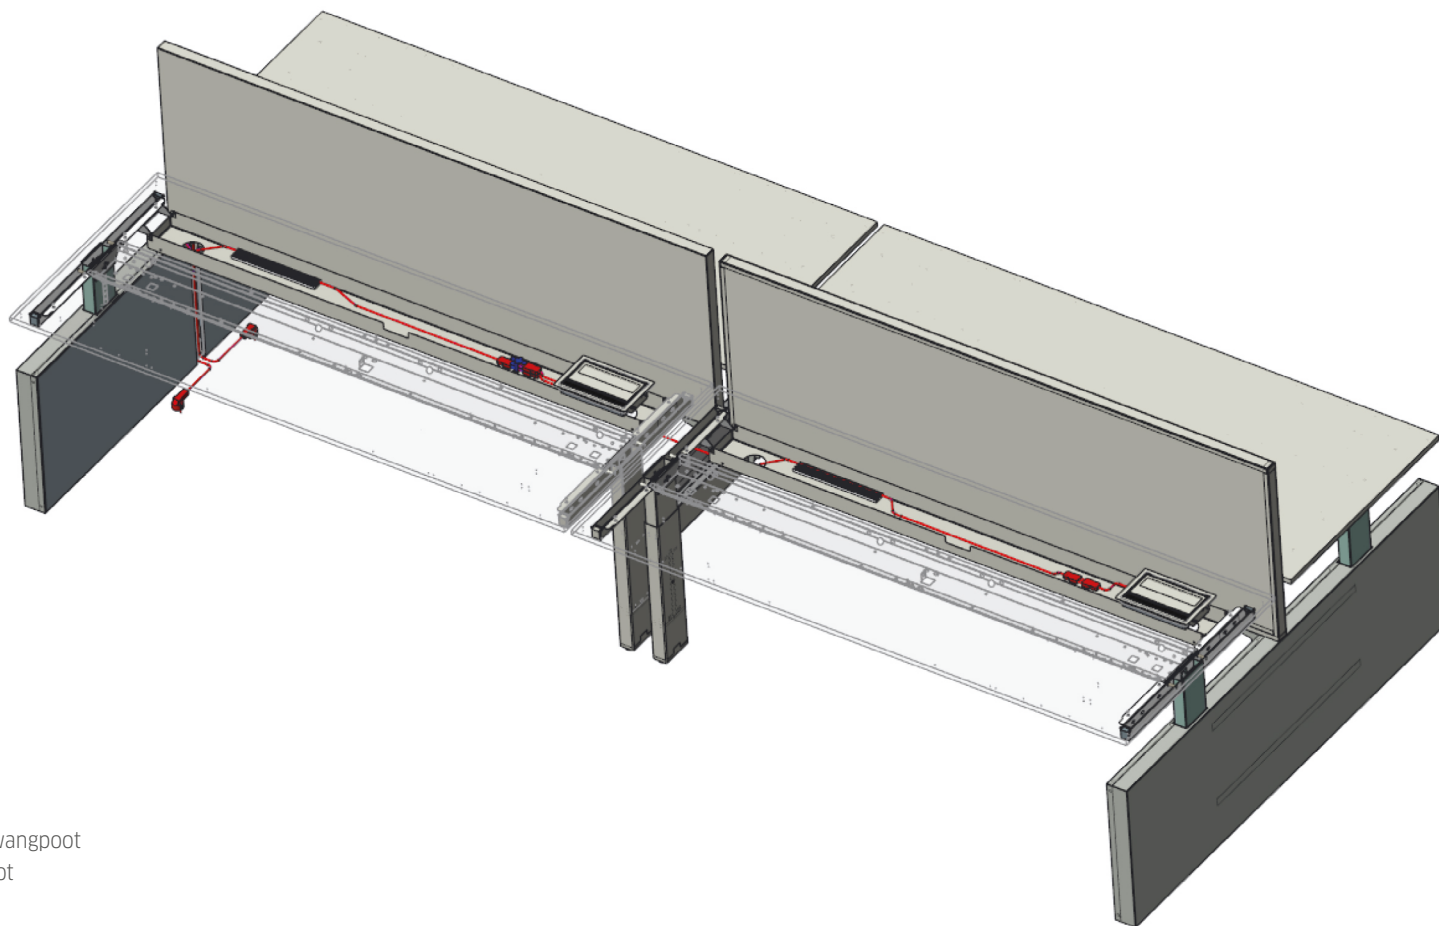

## 4-voudige bureauopstelling (Flex werker) (zit- zit verstelling 64 - 86 cm)

### Producten

- 2x Duo werkplek met H-poot en wangpoot
- 4x Tweezijdig kantelbare kabelgoot

## 4-voudige bureauopstelling (zit- zit verstelling 64 - 86 cm)

Bovenaanzicht

Voorraanzicht

## 4-voudige bureauopstelling (Flex werker) (zit- sta verstelling 65 - 130 cm)