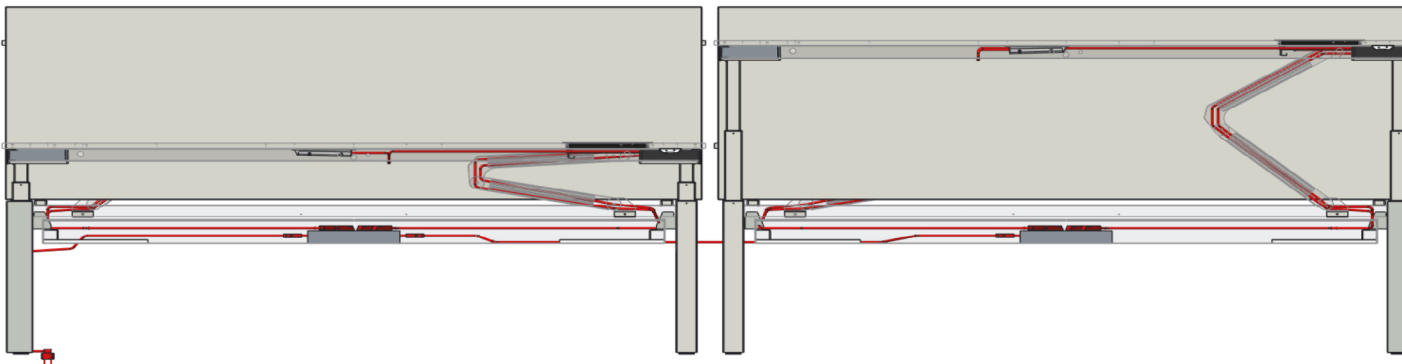

## 4-voudige bureauopstelling (zit- zit verstelling 64 - 86 cm)

Bovenaanzicht

Voorraanzicht

## 4-voudige bureauopstelling (Flex werker) (zit- sta verstelling 65 - 130 cm)

### Producten

- 2x Duo werkplek ZS met H-poot en wangpoot
- 2x Metalen kabelaorta
- 4x Metalen kabelboom of kunststof kabelrups
- 4x Tweezijdig kantelbare kabelgoot

# 4-voudige bureauopstelling (zit- sta verstelling 65 - 130 cm)

Bovenaanzicht

Vooranzicht