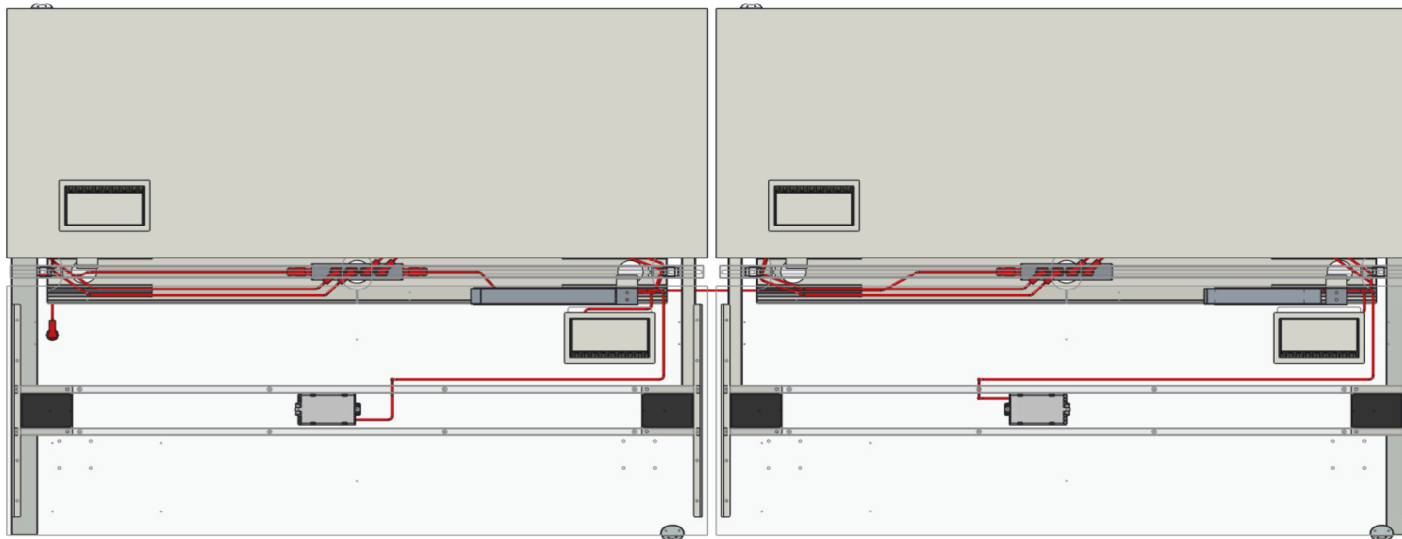

## 4-voudige bureauopstelling (zit- zit verstelling 64 - 86 cm)

Bovenaanzicht

Voorraanzicht

## 4-voudige bureauopstelling (Flex werker) (zit- sta verstelling 65 - 130 cm)

### Producten

- 2x Duo werkplek ZS met H-poot en wangpoot
- 2x Metalen kabelaorta
- 4x Metalen kabelboom of kunststof kabelrups
- 4x Tweezijdig kantelbare kabelgoot

# 4-voudige bureauopstelling (zit- sta verstelling 65 - 130 cm)

Bovenaanzicht

Vooranzicht