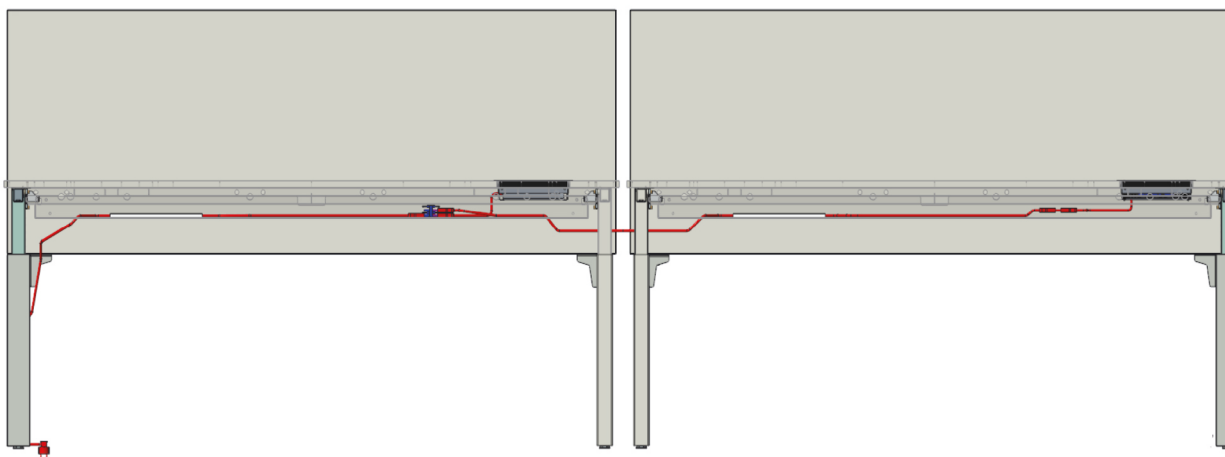

## 4-voudige bureauopstelling (Flex werker) (zit- zit verstelling 64 - 86 cm)

### Producten

- 2x Duo werkplek met H-poot en wangpoot
- 4x Tweezijdig kantelbare kabelgoot

## 4-voudige bureauopstelling (zit- zit verstelling 64 - 86 cm)

Bovenaanzicht

Voorraanzicht

## 4-voudige bureauopstelling (Flex werker) (zit- sta verstelling 65 - 130 cm)