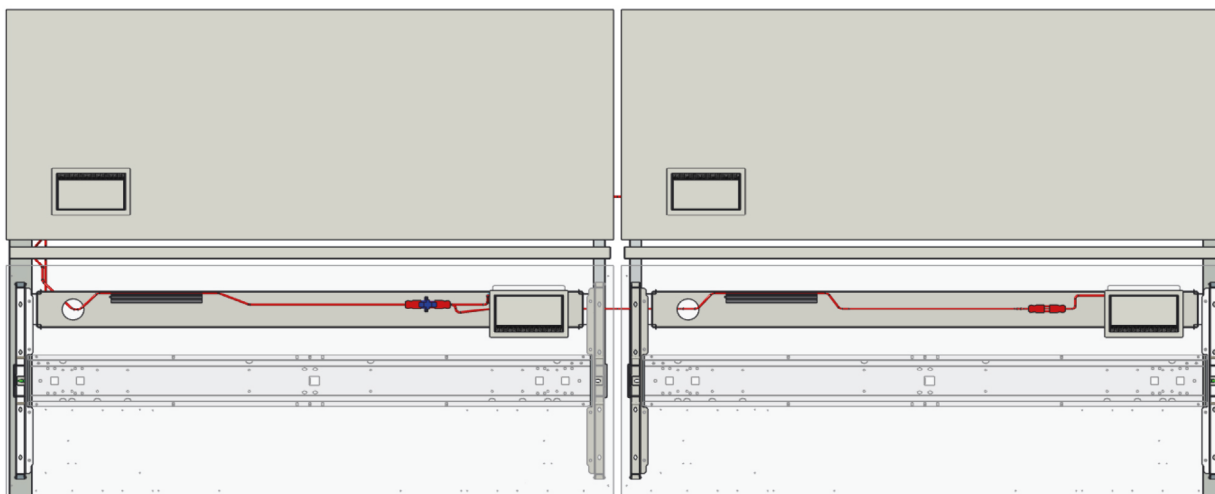

## 4-voudige bureauopstelling (Flex werker) (zit- zit verstelling 64 - 86 cm)

### Producten

- 2x Duo werkplek met H-poot en wangpoot
- 4x Tweezijdig kantelbare kabelgoot

## 4-voudige bureauopstelling (zit- zit verstelling 64 - 86 cm)

Bovenaanzicht

Voorraanzicht

## 4-voudige bureauopstelling (Flex werker) (zit- sta verstelling 65 - 130 cm)