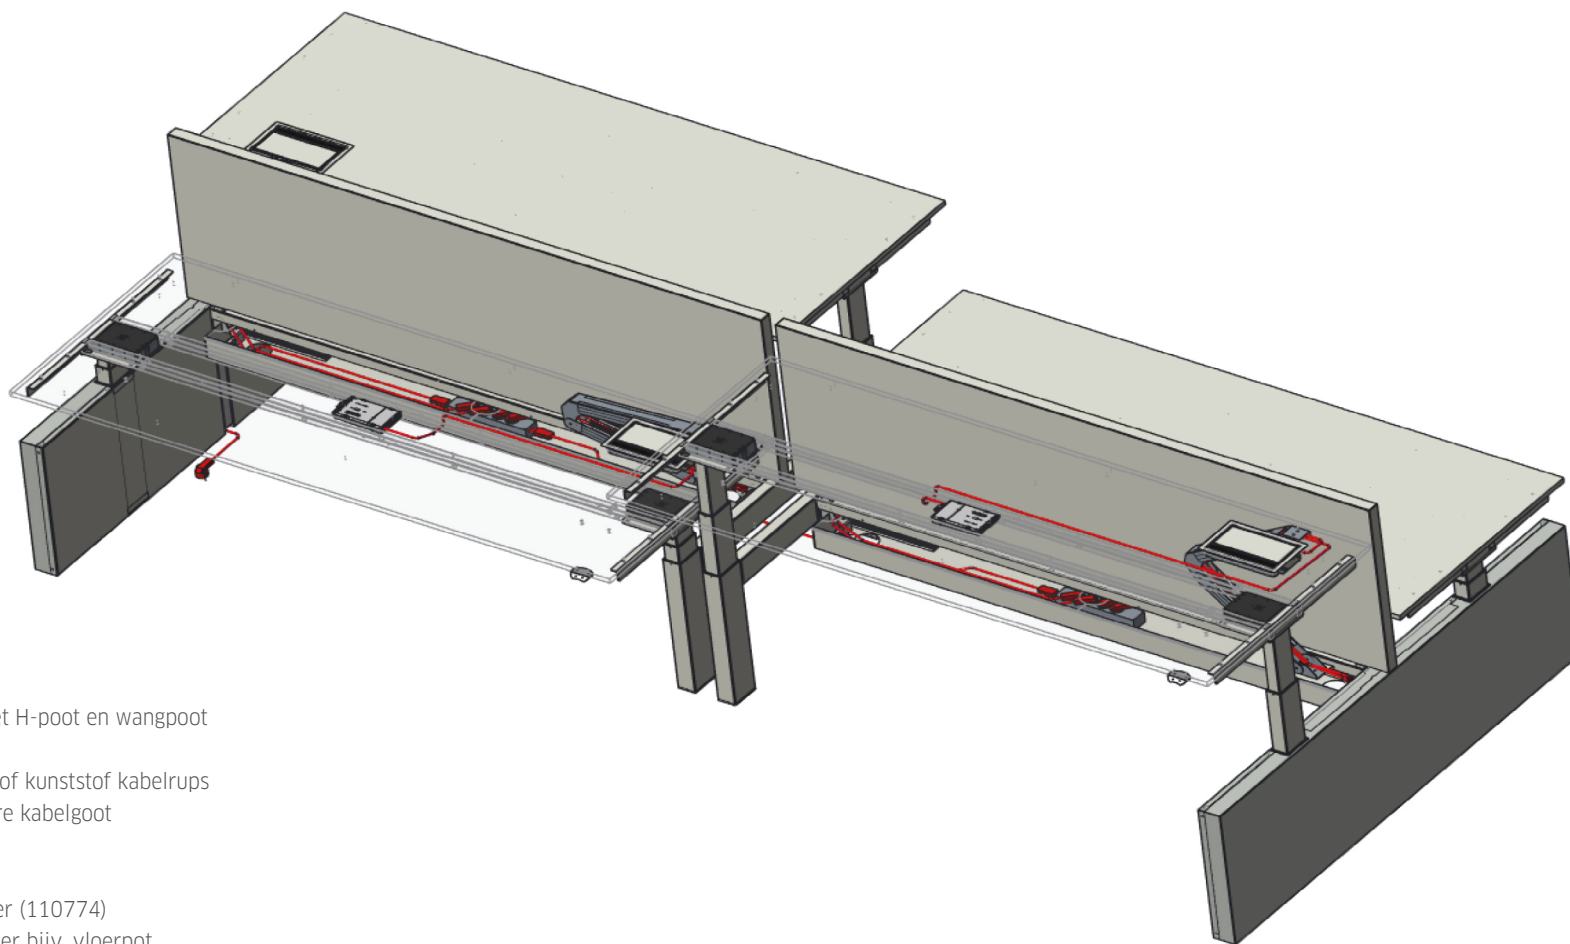

### Producten

- 2x Duo werkplek met H-poot en wangpoot
- 4x Tweezijdig kantelbare kabelgoot

## 4-voudige bureauopstelling (zit- zit verstelling 64 - 86 cm)

Bovenaanzicht

Voorraanzicht

## 4-voudige bureauopstelling (Flex werker) (zit- sta verstelling 65 - 130 cm)

### Producten

- 2x Duo werkplek ZS met H-poot en wangpoot
- 2x Metalen kabelaorta
- 4x Metalen kabelboom of kunststof kabelrups
- 4x Tweezijdig kantelbare kabelgoot