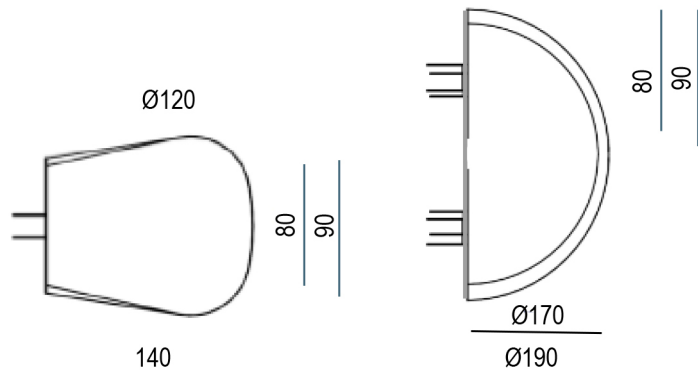

Aanbouwvergadertafels