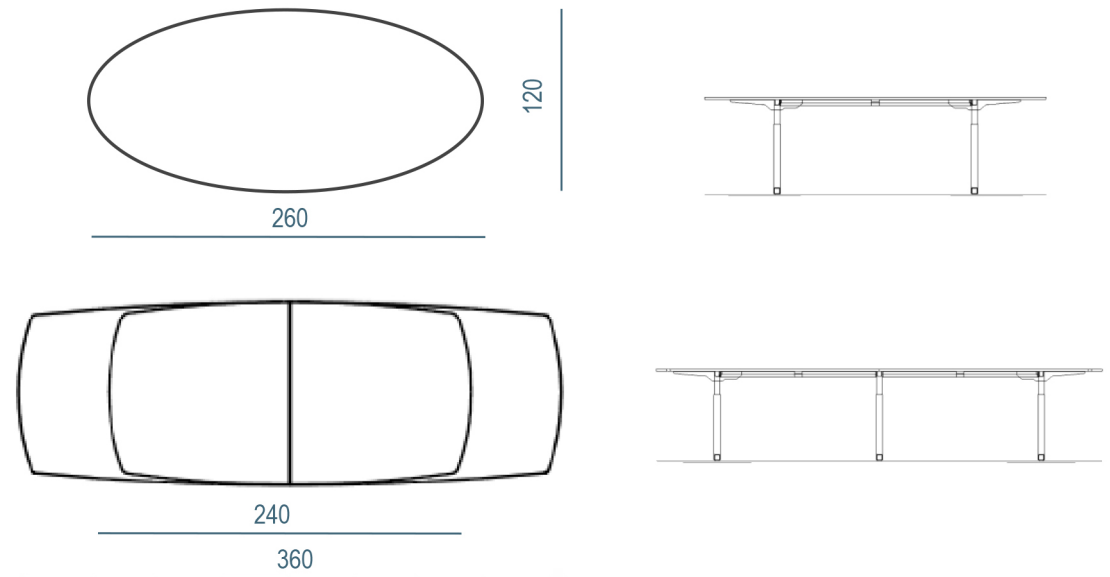

Vergadertafels