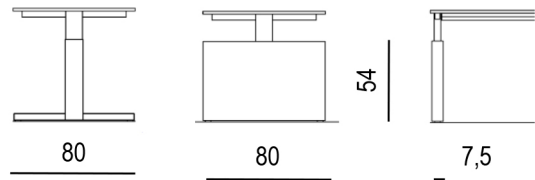

Afmetingen