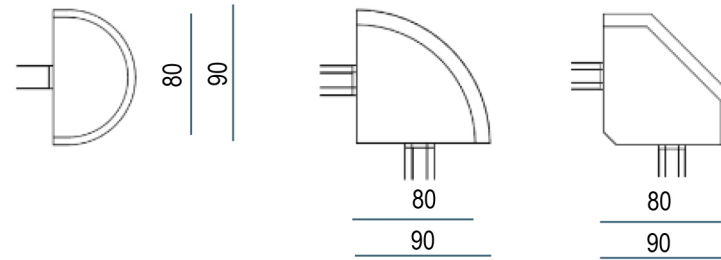

Hoogte van het werkblad

- De vergadertafels en de aanbouwvergadertafels worden uitgevoerd met hoogte instelbare poten. Instelbare poten worden door het losdraaien en indrukken van een knop ontgrendeld en door in- of uitschuiven van de onderpoot volgens het raster van 2 cm op de gewenste hoogte ingesteld. Het versteltraject is 64-86 cm.

Lakuitvoering

Alle metaaldelen worden voorzien van een poedercoating. Hiervoor hebben wij een standaardcollectie. Voor een overzicht zie productblad lakkleuren.

Afmetingen

Aanbouwvergadertafels

Aanbouwtafels