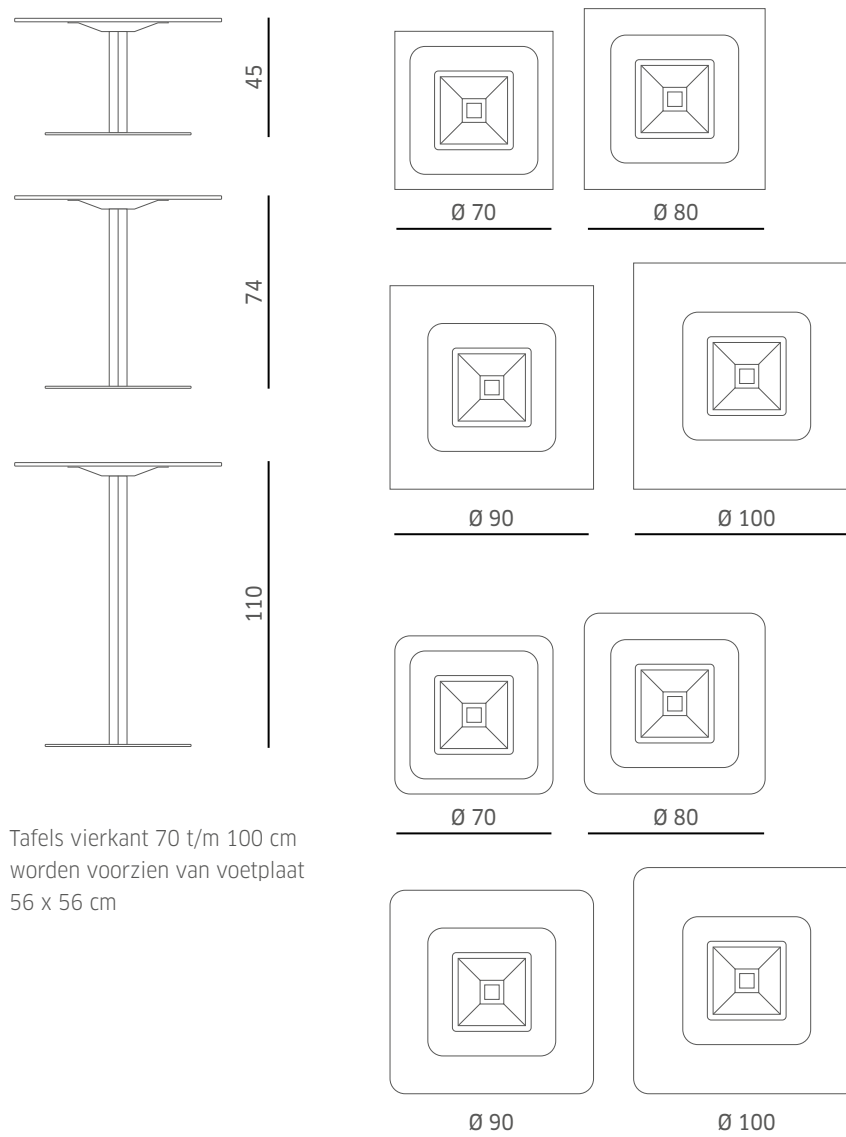

## Samenstelling

# Maatvoeringen INFORMA tafels

## Rond

Tafels diameter 60 t/m 90 cm worden voorzien van voetplaat  $\varnothing$  56 cm  
 Tafels diameter 100 t/m 120 cm worden voorzien van voetplaat  $\varnothing$  65 cm

## Vierkant

Tafels vierkant 70 t/m 100 cm worden voorzien van voetplaat 56 x 56 cm