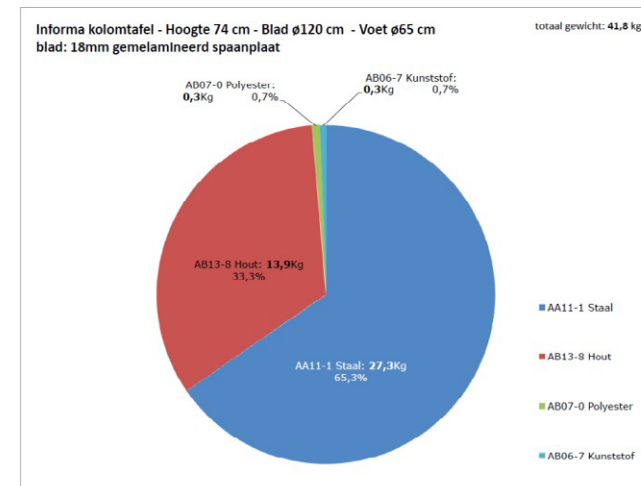

Samenstelling