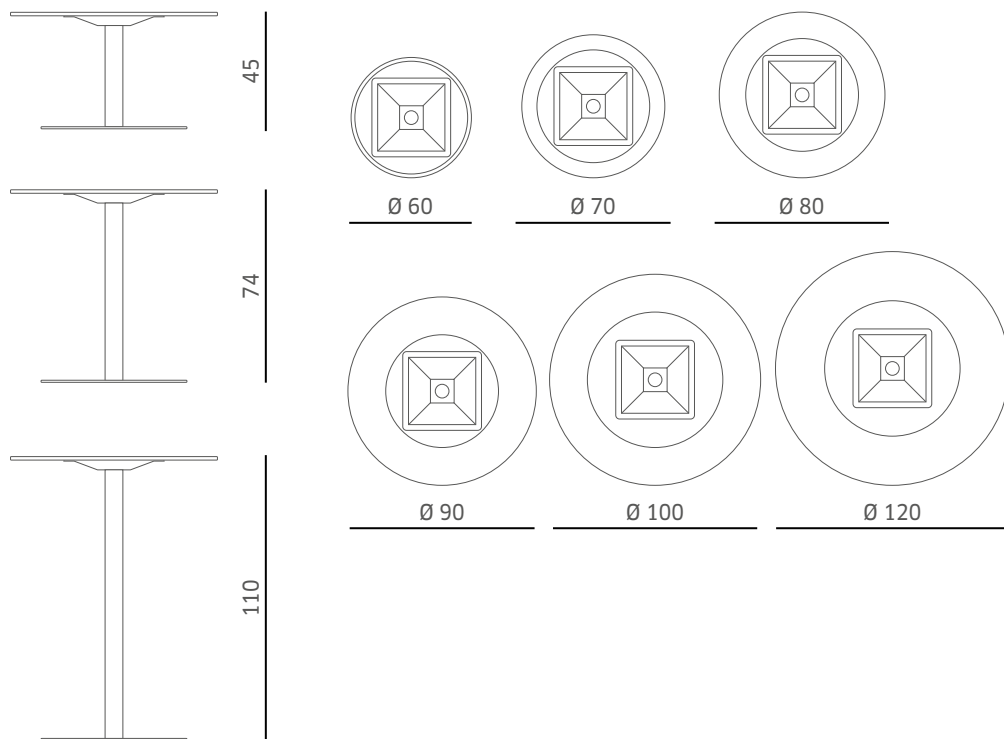

## Tafelonderstel

Het modulaire onderstel wordt op eenvoudige wijze gemonteerd. Voetplaat, kolom en bladframe worden door middel van een draadstang met elkaar verbonden en aangespannen. De onderdelen zijn uitwisselbaar en afgestemd op toepassing voor tafel hoogten van 45, 74 of 110 cm in combinatie met bladafmetingen oplopend van 60 tot 120 cm doorsnede.

## Bladuitvoeringen

- Functionele en premium bladmaterialen en -afwerking.
- Basisuitvoering: 18 mm melamine spaanplaat bladen.
- Intensief gebruik: 24 mm spaanplaat bladen met HPL afwerking.
- Representatief: 23 mm multiplex bladen met HPL afwerking.
- Bladranden afgewerkt met facet contourfreeswerk, 2 mm kunststof afwerkrand en blanke lakafwerking.
- Ruime keuze in standaard bladformaten: rond of vierkant.

## Samenstelling

## Rond

Tafels diameter 60 t/m 90 cm worden voorzien van voetplaat  $\varnothing$  56 cm  
 Tafels diameter 100 t/m 120 cm worden voorzien van voetplaat  $\varnothing$  65 cm